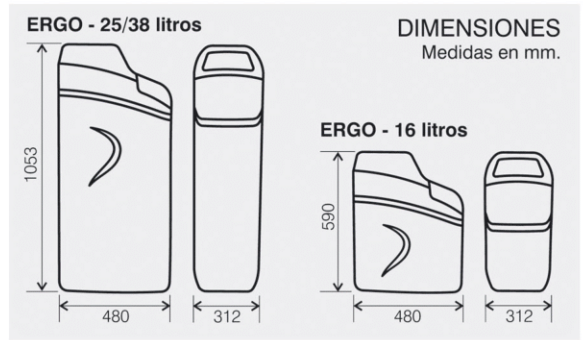

ergo
Water Softener

Características técnicas

Modelos	ERGO 16 UF	ERGO 25 UF	ERGO 38 UF
Válvula modelo	K69D3	K69D3	K69D3
Volumen de resina	16	25	38
Servicio: caudal (l/h)	800	1.300	2.000
Consumo de agua/regeneración (l)	90	140	190
Consumo de sal/regeneración (kg)	1,6	2,5	3,8
Presión de trabajo (kg/cm ²)	2-6	2-6	2-6
Capacidad depósito de sal (kg)	25	50	50
Conexión entrada-salida (")	3/4	3/4	1
Tubo distribuidor central (")	1	1	1
Tensión de alimentación	220V-12V/50Hz	220V-12V/50Hz	220V-12V/50Hz